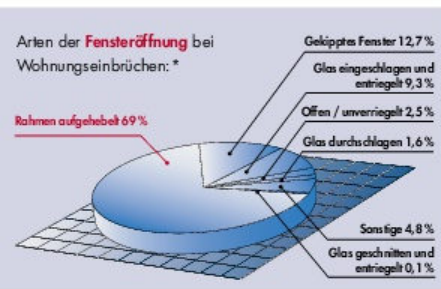

nach DIN V ENV 1627 - 1630
nach SKG Klasse 2

A300 Safety **PLUS!**

Einbruchhemmendes
Beschlagsystem

A 300 Safety PLUS! - Stufe für Stufe mehr Sicherheit

*Kölner Studie der Kriminalpolizei 2001

Die Uhr tickt ...

Pro Jahr werden in Deutschland etwa 130.000 Einbrüche registriert. Etwa alle 4 Minuten wird eine Wohnung aufgebrochen und Eigentum entwendet. Dabei werden nicht nur Wertgegenstände gestohlen, sondern auch einiges zerstört. Nicht alles was gestohlen worden ist, kann durch die Versicherung ausgeglichen werden.